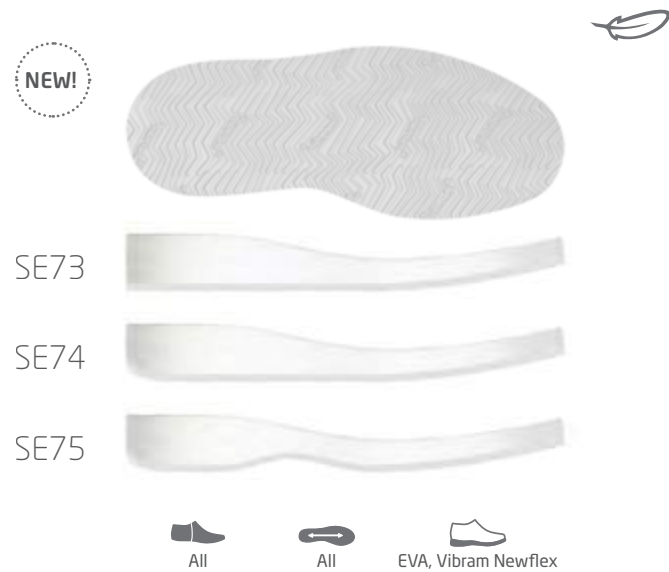

Vibram Newflex

- Cushioning performance
- High shock absorbing for maximum energy conservation
- Comfort and durability engineering
- Polstring, egenskaper
- God støtdemping for maksimal energibesparelse og komfort
- Lang holdbarhet.
- Støtdempningsegenskaper
- God støtdempning for maximal energibesparing og komfort samt lång hållbarhet.
- Hyvä iskunvaimennus energian säästämiseksi
- Suunniteltu mukavaksi ja kulutusta kestäväksi

Milled EVA soles have significant advantages over the Built EVA soles:

- Additional depth that can conceal more volume.
- No separate welt is needed - it is machined from the same material as the midsole.
- Less glued layers - more flexible and appealing sole.
- The sole weight is reduced.
- Adaptable to any last shape - even with different shaped lasts on the left and right foot, a similar design can be achieved.

Freeste EVA såler har flere fordeler;

- Ekstra dybde som skjuler volum.
- Ingen separat rand er nødvendig, den freses i samme materiale som mellomsåle.
- Færre limte lag, som gir en mer fleksibel såle og penere finish.
- Redusert vekt.
- Justerbar for å passe alle lester, selv om lestene på høyre og venstre har ulik form så kan en tilsvarende design oppnås.

Frästa EVA sulor har flera fördelar.

- Extra djup som döljer volym.
- Ingen separat rand används, randen fräses in i mellansulan.
- Färre lager lim vilket ger en mer flexibel sula med snyggare finish.
- Reduserad vikt.
- Justerbar för att passa alla läster, även om lästerna på höger och vänster har olika form kan ett liknande resultat uppnås.

Jyrsityillä EVA -pohjilla on merkittäviä etuja verrattuna rakenne EVA-pohjiin:

- Kuppimainen rakenne piilottaa volyymia.
- Erillistä randia ei tarvita - EVA -pohja jyrsitään kenkään sopivaksi.
- Vähemmän liimattuja kerroksia, joka mahdollistaa joustavamman ja siromman pohjan.
- Kevyt.
- Pohja on saatavilla kaikkiin lestipohjamuotoihin.